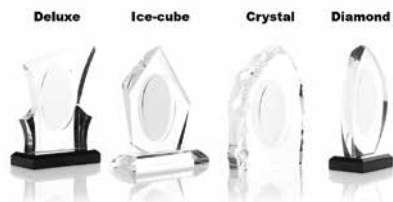

La cravatta di cuoio può essere regolata a seconda di chi la indossa.

"Acrilico piatto tavolo"

[51_06] Scudo (Place of Honour)

CHF 50

Il nostro nuovo piano di lavoro sono tutti realizzati in acrilico. Ideale come regalo o per un premio.

Crystal
Larghezza: 115 mm
Altezza di punte: 150 millimetri

Deluxe
Larghezza della base: 105 millimetri
Altezza: metà: 145 millimetri

Ice-cube
Larghezza della base: 125 millimetri
Altezza di punte: 150 millimetri

Diamond
Larghezza Base: 70 millimetri
Altezza di punte: 150 millimetri

"Scudo in legno per parete"

[00-00-02] Scudo (Place of Honour)

CHF 37

Ideale come regalo o per un "merito" speciale. 100% legno svizzero. Scelta tra legno di Faggio, Noce, Acero.