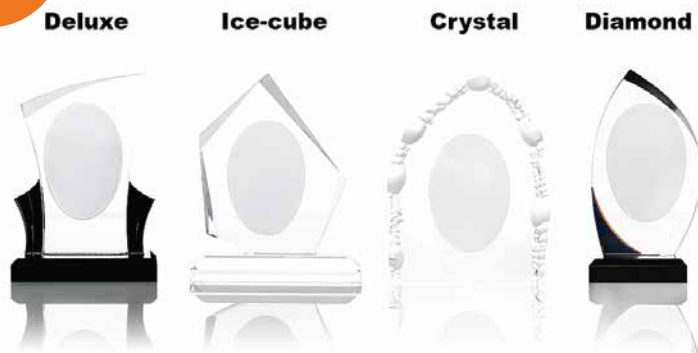

"Acrilico piatto tavolo"

[51_06] Scudo (Place of Honour)

CHF 50

Il nostro nuovo piano di lavoro sono tutti realizzati in acrilico. Ideale come regalo o per un premio.