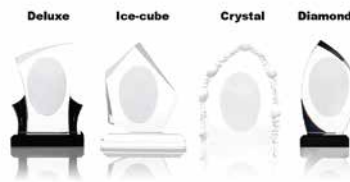

Acrilico piatto tavolo Page 02